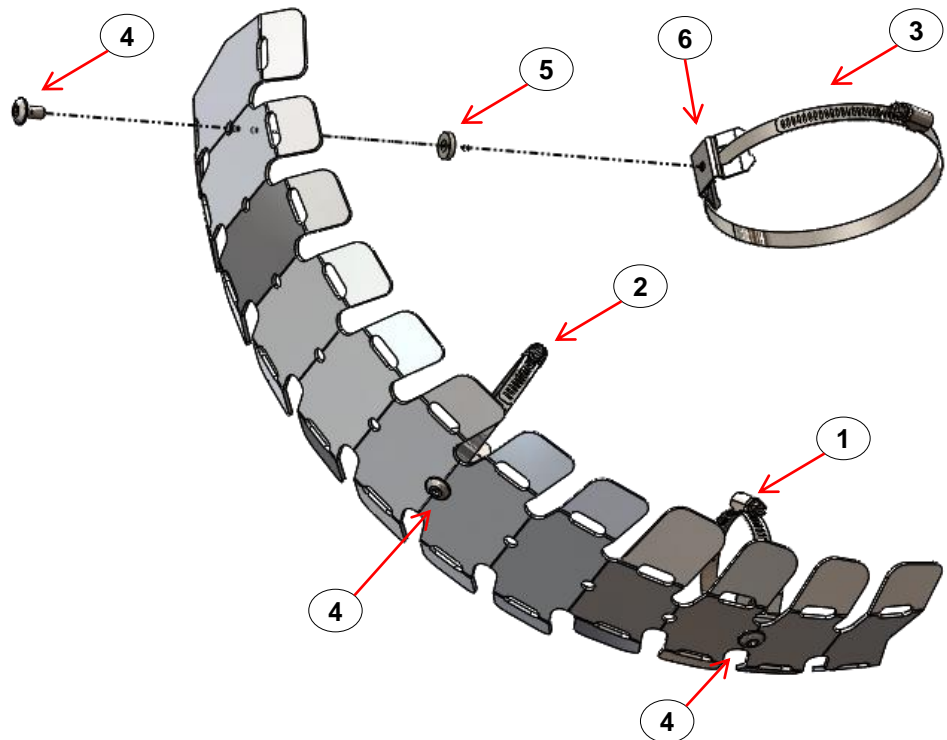

ASSEMBLY INSTRUCTION / INSTRUÇÃO DE MONTAGEM